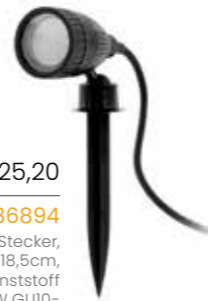

R5 13 | € 225,86

Art.-Nr. 4461738

mit 2 Steckdosen, IP44, L.8cm B.4cm H.30cm, anthrazit/Silber

R5 14 | € 254,30

Art.-Nr. 1608819

mit Schutzkontaktsteckdosen 4-fach, IP44, mit 2,5m Kabel, H.48,5cm, B.12cm, T.8cm, schwarz