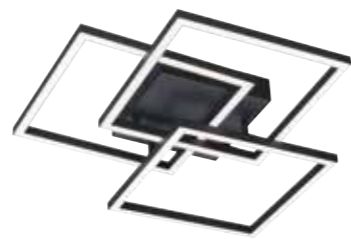

LICHT

TRENDS

2025

A5 01 | € 229,99

Art.-Nr. 6464793
mit Fernbedienung, L.52cm B.52cm Ausl. 9,5cm, sandschwarz, 29W LED 4700lm tunable white 2700-6500K, inkl. LM

A5 02 | € 189,-

Art.-Nr. 6464289
L.61cm B.25cm H.27cm, Satin/Nickel-matt, 30W LED 1800lm warmweiß 3000K, inkl. LM