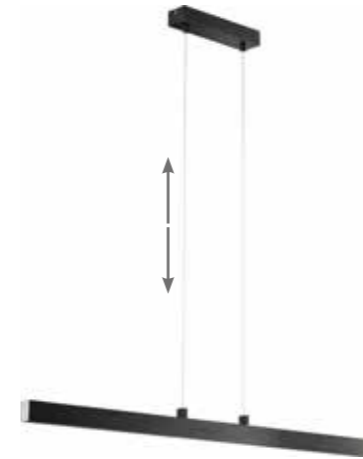

C5 10 | € 40,32

Art.-Nr. 3445372
mit Kabelschalter,
H.40cm Ø 18cm,
nickel-matt, Textil
taupe (graubraun),
1xE27 60W

C5 11 | € 299,99

Art.-Nr. 5468086
in 3 Stufen dimmbar, L.110cm B.6cm H.verstellbar
110 - 140cm, anthrazit, 24W LED 3500lm warm-
weiß 3000K, inkl. LM