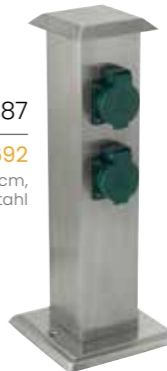

R5 22 | € 67,42

Art.-Nr. 5766966

mit Schutzkontaktsteckdosen 2-fach, IP44, L.120cm B.8,5cm H.23cm, anthrazit, exkl. LM

R5 23 | € 109,87

Art.-Nr. 2478692

IP44, L.11cm B.11cm H.40cm, Edelstahl

R5 24 | € 65,52

Art.-Nr. 3286991

IP44, L.11cm B.11cm H.40cm, schwarz