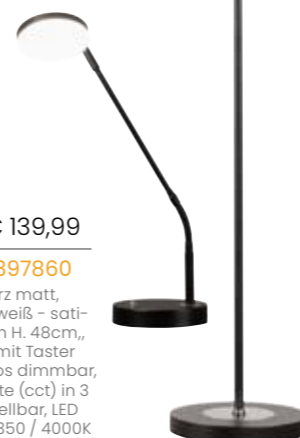

D5 07 | € 80,64

Art.-Nr. 3624137
Schirm innen beige, H. 110cm Ø 36cm, antik-braun, 1xE27 60W, exkl. LM

D5 08 | € 47,38

Art.-Nr. 6243576
L. 17cm B. 14,5cm H. 110cm, schwarz/naturgarn, 1xE27 max. 60W

D5 09 | € 30,24

Art.-Nr. 3395448
H. 110cm Ø 21cm, schwarz, kupfer, 1xE27 60W

D5 10 | € 90,72

Art.-Nr. 3395464
H. 110cm Ø 31cm, schwarz, kupfer, 1xE27 max.15W

D5 11 | € 80,64

Art.-Nr. 3772810
Ø 40cm H. 17cm, schwarz, kupfer, 1xE27 max. 60W

D5 12 | € 70,56

Art.-Nr. 5271126
L. 22cm Ausl. 7,5cm H. 10cm, schwarz, gold, Kunststoff transparent, 10W LED 1300lm warmweiß 3000K, inkl. LM

D5 13 | € 58,46

Art.-Nr. 5452805
L. 8cm Ausl. 11,5cm H. 27cm, schwarz, gold, 1xE14 max. 40W

D5 14 | € 79,82

Art.-Nr. 5674042
L. 16cm H. 63cm Ausl. 18,5cm, schwarz, gold, 1xE27 max. 60W

D5 15 | € 164,99

Art.-Nr. 7397852
sandschwarz matt, Acrylglas - weiß - satiniert, B. 23cm H. 138cm, Ausl. 45cm mit Taster und stufenlos dimmbar, tunable white (cct) in 3 Stufen einstellbar, LED 5W 2700 / 3350 / 4000K 800 lm, inkl. LM