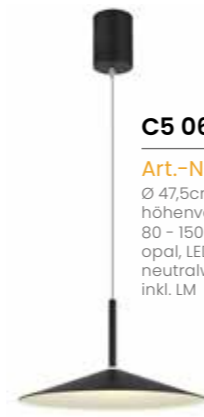

C5 06 | € 219,99

Art.-Nr. 7397828
Ø 47,5cm, H. 150cm,
höhenverstellbar
80 - 150 cm, schwarz/
opal, LED 18W 980lm
neutralweiß 4000K,
inkl. LM