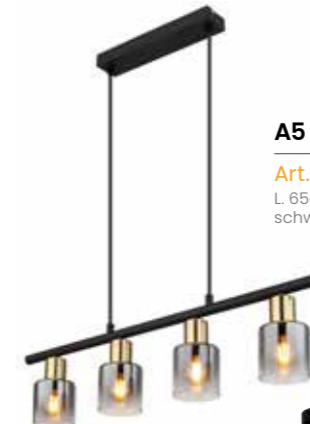

A5 14 | € 143,94

Art.-Nr. 7398077
H. 16cm B. 55cm, weiß, LED 14W + 3x3W + 3x4,3W GU10 920lm warmweiß 2700K

A5 15 | € 259,-

Art.-Nr. 7396996
dimmbar, Ø 40cm H. 6,5cm, weiß/schwarz, 36W LED 2700/3350/4000K, inkl. LM

A5 16 | € 383,76

Art.-Nr. 7397631
Helligkeit in 3 Stufen einstellbar, H. 8,5cm B.100cm T. 3,5cm Abh. 100-150 cm, anthrazit/Filz, 28W LED 2000lm 2700K warmweiß, inkl. LM

A5 17 | € 311,76

Art.-Nr. 7397658
Helligkeit in 3 Stufen einstellbar, Ø 40,2cm H. 10,7 cm, anthrazit/Filz, 33W LED 2300lm 2700K warmweiß, inkl. LM